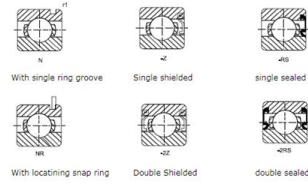

6300 Series

Tipo	Atore el taladro		Ancho B	Ancho B1	Radio Rs (min)	Capacidad de carga (N)		Max velocidad	
	Diámetro D (mm)	Exterior Diámetro D(mm)				Dinámico	Estática	Grasa *1000RPM	Aceite *1000RPM
6310	50	110	27	27	3	62000	38000	6.40	7.70
6309	45	100	25	25	2.50	53000	32000	7	8.10
6308	40	90	23	23	2.50	40500	24100	7.80	9
6307	35	80	21	21	2.50	28290	15270	8.50	10
6306	30	72	19	19	2	22630	12080	9.60	12
6305	25	62	17	17	2	17490	9060	11	13
6304	20	52	15	15	2	13490	6310	14	17
6303	17	47	14	14	1.50	11550	5330	15	18
6302	15	42	13	13	1	9710	4370	17	20
6301	12	37	12	12	1	8240	3360	20	25
6300	10	35	11	11	0.60	6870	2750	22	27
639	9	28	10	10	0.30	4659	2080	24	30
638	8	28	9	9	0.30	4563	1983	28	34
637	7	26	9	9	0.30	4563	1983	28	34
636	6	22	6	6	0.30	3333	1423	30	36
635	5	19	6	6	0.30	2336	896	32	40
634	4	16	5	5	0.30	1340	523	36	43